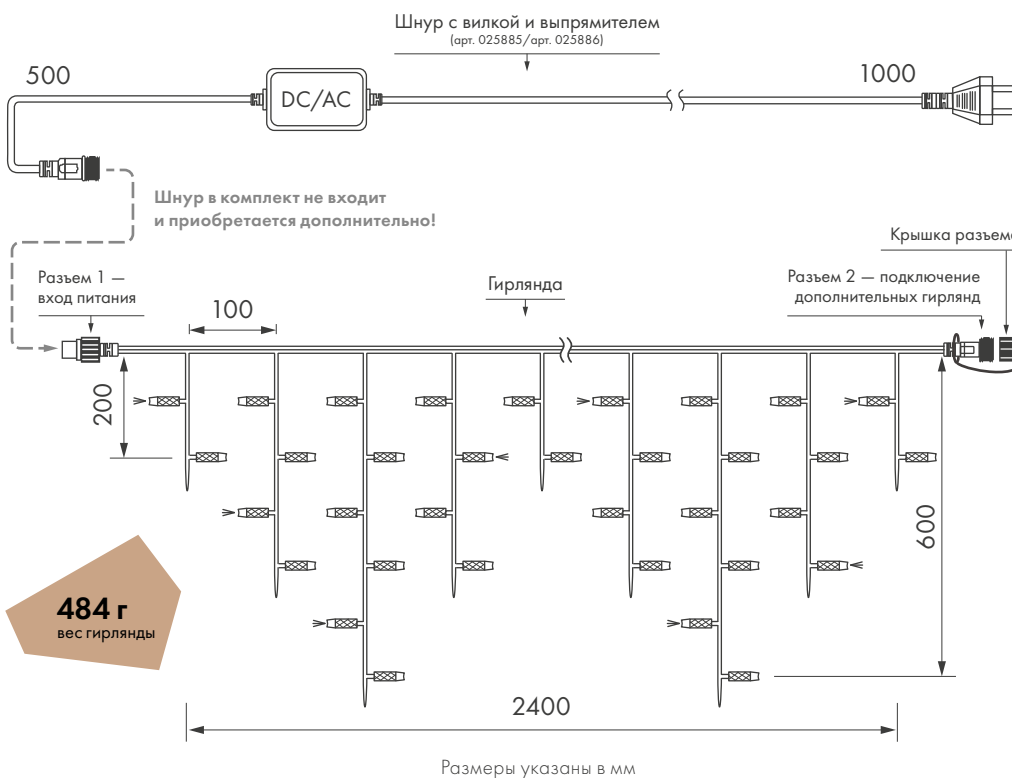

Э Ф Ф Е К Т
С В Е Ч Е Н И Я

Мерцание
180-200 вспышек
в минуту

Параметры

Напряжение питания	DC 230 В
Мощность	6 Вт
Размер светодиода	Ø 5 мм
Габариты	2400 × 600 мм
Кол-во нитей	24 нити
Кол-во светодиодов	88 шт
Степень защиты	IP65

Цвета свечения

Схема подключения

Соединение до 20 одноцветных гирлянд

Провод

1 год
гарантия

Температурный режим
-30... +40 °C

НЕ ЖДИТЕ ПОВОДА —
СОЗДАВАЙТЕ ПРАЗДНИК
ПО СВОЕМУ ЖЕЛАНИЮ!