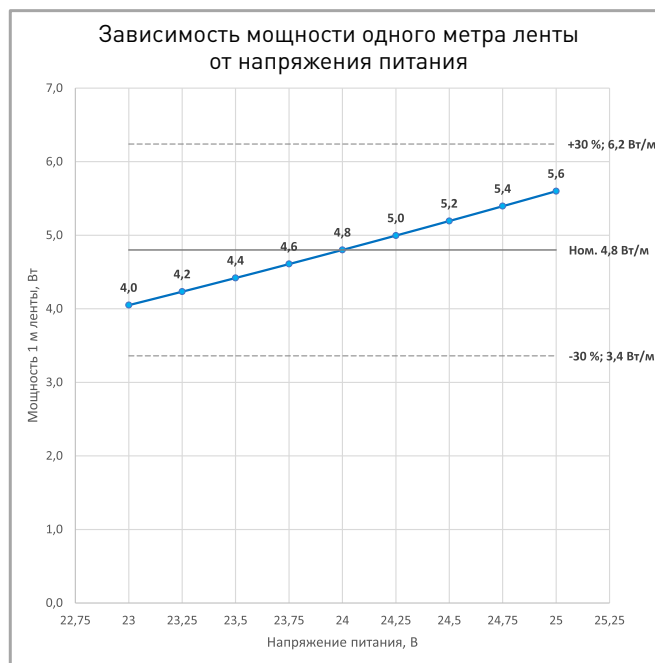

ВНИМАНИЕ! Резка ленты допускается только в обозначенных местах

Не сгибать под острыми углами

Не скручивать

Не растягивать

Не сгибать

ПОТРЕБЛЯЕМАЯ МОЩНОСТЬ

Удельная мощность ленты снижается при увеличении длины подключаемого отрезка из-за падения напряжения по длине ленты.