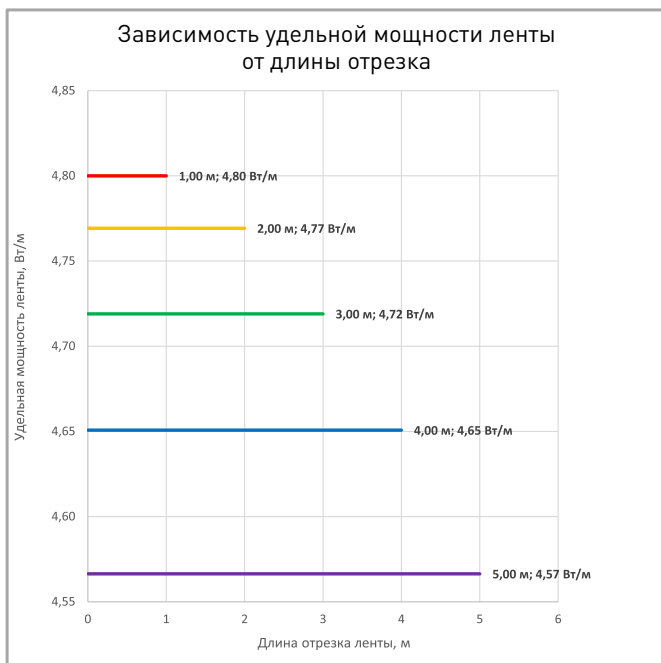

ВНИМАНИЕ! Резка ленты допускается только в обозначенных местах

Не сгибать под острыми углами

Не скручивать

Не растягивать

Не сгибать

ПОТРЕБЛЯЕМАЯ МОЩНОСТЬ

Удельная мощность ленты снижается при увеличении длины подключаемого отрезка из-за падения напряжения по длине ленты.