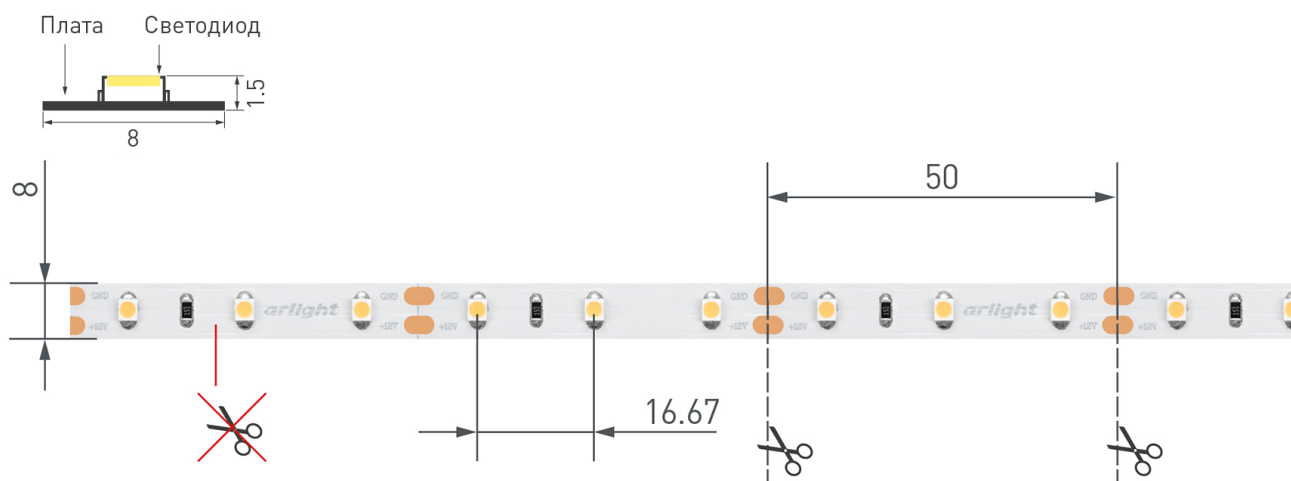

КОНСТРУКТИВНЫЙ ЧЕРТЕЖ