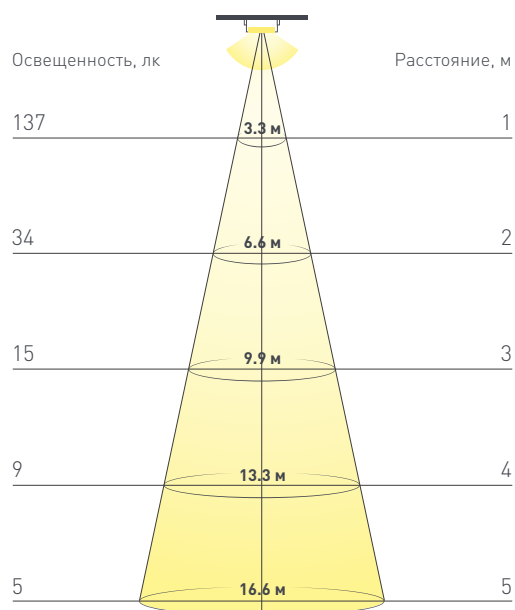

КОНСТРУКТИВНЫЙ ЧЕРТЕЖ

Не допускается разрезать ленту в необозначенном месте.

Ленту можно разрезать только в обозначенных местах по линии между контактными площадками для пайки.

ФОТОМЕТРИЯ

ДИАГРАММА ОСВЕЩЕННОСТИ