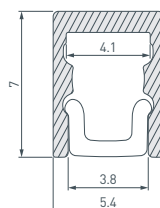

ARLIGHT | ПРОФИЛЬ ДЛЯ МЕБЕЛИ

НАИМЕНОВАНИЕ

ЧЕРТЕЖ

СОПУТСТВУЮЩИЕ ТОВАРЫ

16 036400 Профиль ARH-MICRO-F-W4-2000 ANOD

до 8 Вт/м*

037435 Экран ARH-MICRO-0507-2000 OPAL

037404 Заглушка ARH-MICRO-F-W4 с отверстием

037405 Заглушка ARH-MICRO-F-W4 глухая

17 036399 Профиль ARH-MICRO-0507-2000 ANOD

до 9 Вт/м*

037435 Экран ARH-MICRO-0507-2000 OPAL

037387 Заглушка ARH-MICRO-0507 с отверстием

037390 Заглушка ARH-MICRO-0507 глухая

037391 Держатель ARH-MICRO-0507

18 036384 Профиль ARH-MICRO-0610-2000 ANOD

до 9 Вт/м*

037599 Экран ARH-MICRO-0610-2000 OPAL

037398 Заглушка ARH-MICRO-0610 с отверстием

037399 Заглушка ARH-MICRO-0610 глухая

037400 Держатель ARH-MICRO-0610

19 036325 Профиль ARH-ROUND-D8-2000 ANOD

до 6 Вт/м*

036326 Экран ARH-ROUND-D8-2000 Round Opal

037401 Заглушка ARH-ROUND-D8 с отверстием

037402 Заглушка ARH-ROUND-D8 глухая

037403 Держатель ARH-ROUND-D8

20 036323 Профиль ARH-KANT-H8-2000 ANOD

до 12 Вт/м*

036324 Экран ARH-KANT-H8-2000 Round Opal

037354 Заглушка ARH-KANT-H8 с отверстием

037353 Заглушка ARH-KANT-H8 глухая

037355 Держатель ARH-KANT-H8

* Рассеиваемая мощность на 1 м, P_D