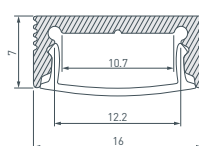

- **019321** Экран SL-W15-2000 OPAL
- **037239** Экран SL-W15-S-2000 CLEAR
- **037532** Заглушка SL-SLIM-H7 WHITE глухая
- **037533** Заглушка SL-SLIM-H7 WHITE с отверстием
- **024332** Держатель SL-SLIM-180deg
- **019346** Держатель SL-SLIM-H13

* Рассеиваемая мощность на 1 м, P_D