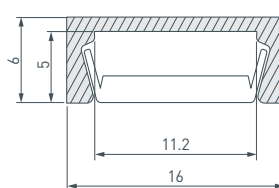

040315 Заглушка LINE-1708 BLACK с отверстием

040316 Заглушка LINE-1708 BLACK глухая

038641 Держатель ARH-LINE-1715

016143 Тросик для подвешивания профиля ARH-ROUND

2 044540 Профиль MIC-M-2000 ANOD BLACK

до 15 Вт/м*