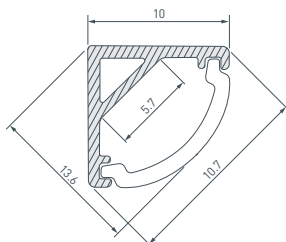

037355 Держатель ARH-KANT-H8

* Рассеиваемая мощность на 1 м, P_D

ARLIGHT | ПРОФИЛЬ ДЛЯ МЕБЕЛИ

НАИМЕНОВАНИЕ

ЧЕРТЕЖ

СОПУТСТВУЮЩИЕ ТОВАРЫ

21 036321 Профиль ARH-KANT-H10-2000 ANOD

- 036322 Экран ARH-KANT-H10-2000 Round Opal
- 037356 Заглушка ARH-KANT-H10 с отверстием
- 037357 Заглушка ARH-KANT-H10 глухая
- 037358 Держатель ARH-KANT-H10