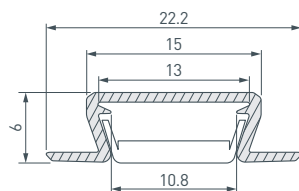

- **026854** Экран MAT-L-BLACK черный для PDS, MIC
- **012037** Экран матовый для PDS, MIC
- **012036** Экран прозрачный для PDS, MIC
- **021717(1)** Экран INTER-E матовый для PDS, MIC
- **040717** Заглушка для MIC-FS глухая
- **040718** Заглушка для MIC-FS с отверстием