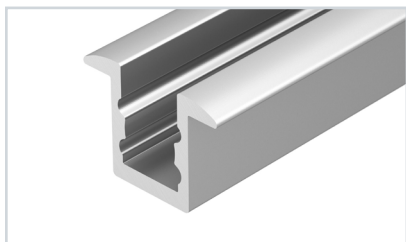

* Рассеиваемая мощность на 1 м, P_D

ARLIGHT | ПРОФИЛЬ ДЛЯ МЕБЕЛИ

НАИМЕНОВАНИЕ

ЧЕРТЕЖ

СОПУТСТВУЮЩИЕ ТОВАРЫ

16 036400 Профиль ARH-MICRO-F-W4-2000 ANOD

до 8 Вт/м*

037435 Экран ARH-MICRO-0507-2000 OPAL