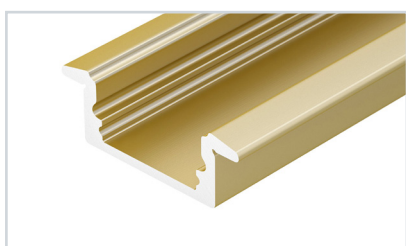

4 039989 Профиль LINE-2308-F-2000 ANOD GOLD

до 16 Вт/м*