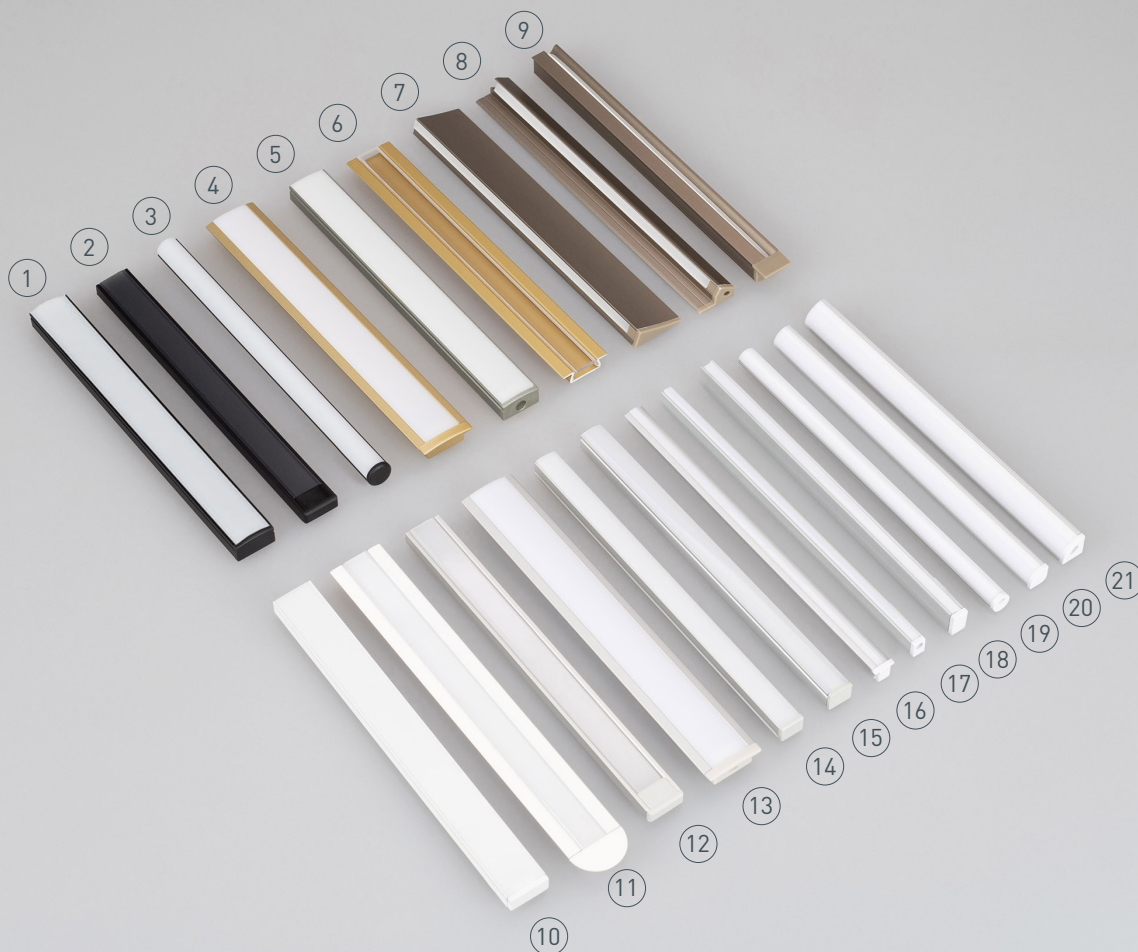

НАБОР ПРОФИЛЯ ARLIGHT мебельный 2023-1

Набор образцов мебельных профилей ARLIGHT с экранами и заглушками.
Длина отрезков — 150 мм.

ПАРАМЕТРЫ

Артикул	042936
Модель	Набор профиля ARLIGHT мебельный-2023-1
Комплектация	21 образец мебельных профилей