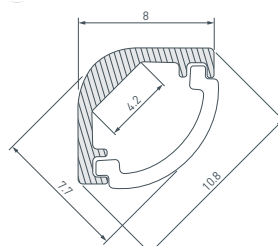

036324 Экран ARH-KANT-H8-2000 Round Opal

037354 Заглушка ARH-KANT-H8 с отверстием

037353 Заглушка ARH-KANT-H8 глухая

037355 Держатель ARH-KANT-H8

* Рассеиваемая мощность на 1 м, P_D