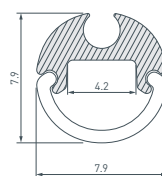

ARLIGHT | ПРОФИЛЬ ДЛЯ МЕБЕЛИ

НАИМЕНОВАНИЕ

ЧЕРТЕЖ

СОПУТСТВУЮЩИЕ ТОВАРЫ

16 036400 Профиль ARH-MICRO-F-W4-2000 ANOD

до 8 Вт/м*

037435 Экран ARH-MICRO-0507-2000 OPAL

037404 Заглушка ARH-MICRO-F-W4 с отверстием

037405 Заглушка ARH-MICRO-F-W4 глухая

17 036399 Профиль ARH-MICRO-0507-2000 ANOD

до 9 Вт/м*

037435 Экран ARH-MICRO-0507-2000 OPAL

037387 Заглушка ARH-MICRO-0507 с отверстием

037390 Заглушка ARH-MICRO-0507 глухая

037391 Держатель ARH-MICRO-0507

18 036384 Профиль ARH-MICRO-0610-2000 ANOD

до 9 Вт/м*

037599 Экран ARH-MICRO-0610-2000 OPAL

037398 Заглушка ARH-MICRO-0610 с отверстием

037399 Заглушка ARH-MICRO-0610 глухая

037400 Держатель ARH-MICRO-0610

19 036325 Профиль ARH-ROUND-D8-2000 ANOD

до 6 Вт/м*

036326 Экран ARH-ROUND-D8-2000 Round Opal

037401 Заглушка ARH-ROUND-D8 с отверстием

037402 Заглушка ARH-ROUND-D8 глухая

037403 Держатель ARH-ROUND-D8

20 036323 Профиль ARH-KANT-H8-2000 ANOD

до 12 Вт/м*

036324 Экран ARH-KANT-H8-2000 Round Opal

037354 Заглушка ARH-KANT-H8 с отверстием

037353 Заглушка ARH-KANT-H8 глухая

037355 Держатель ARH-KANT-H8

* Рассеиваемая мощность на 1 м, P_D