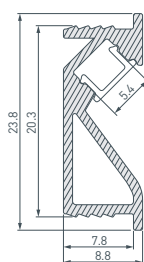

- **019324** Экран SL-W7-2000 OPAL
- **044632** Экран SL-W7-10000 OPAL
- **031126(1)** Заглушка SL-BEVEL