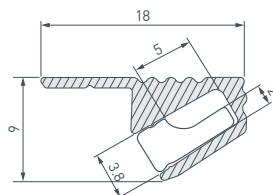

- **038358** Экран SL-SOFT-5m SILICONE
- **038811** Комплект заглушек SL-MINI-SHELF-H9 OLIVE GREY