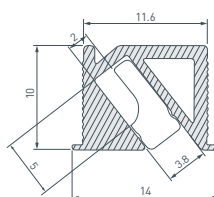

до 13 Вт/м*

- 038358** Экран SL-SOFT-5m SILICONE
- 038811** Комплект заглушек SL-MINI-SHELF-H9 OLIVE GREY

9 038200 Профиль SL-BEVEL-H10-F14-2000 ANOD OLIVE GREY

до 16 Вт/м*

- 038358** Экран SL-SOFT-5m SILICONE
- 038809** Комплект заглушек SL-BEVEL-H10-F14 OLIVE GREY