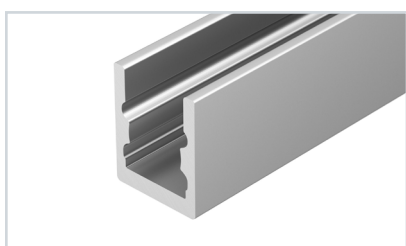

037435 Экран ARH-MICRO-0507-2000 OPAL

037404 Заглушка ARH-MICRO-F-W4 с отверстием

037405 Заглушка ARH-MICRO-F-W4 глухая

17 036399 Профиль ARH-MICRO-0507-2000 ANOD

до 9 Вт/м*

037435 Экран ARH-MICRO-0507-2000 OPAL

037387 Заглушка ARH-MICRO-0507 с отверстием

037390 Заглушка ARH-MICRO-0507 глухая

037391 Держатель ARH-MICRO-0507

18 036384 Профиль ARH-MICRO-0610-2000 ANOD