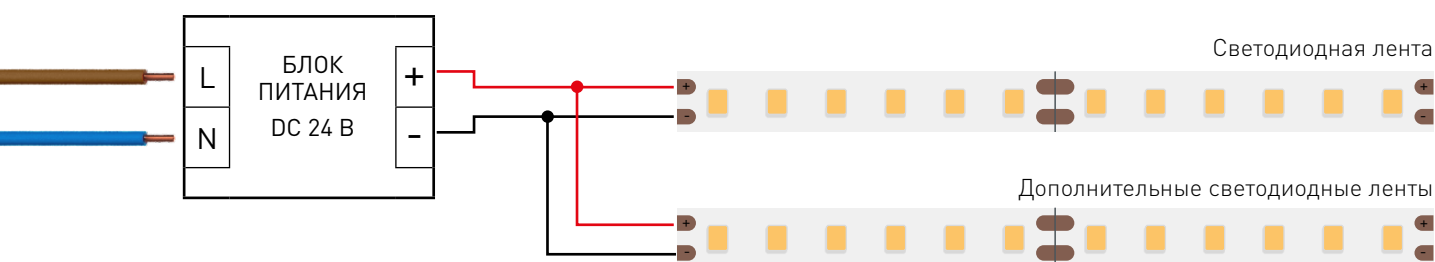

Допустимые направления и минимальный радиус изгиба ленты

ВНИМАНИЕ! Резка ленты допускается только в обозначенных местах

Не сгибать под острыми углами

Не скручивать

Не растягивать

Не сгибать

ВЫХОДНАЯ МОЩНОСТЬ ИСТОЧНИКА НАПРЯЖЕНИЯ ДЛЯ ЛЕНТЫ

Максимальная длина подключения с одной стороны 5 м

Схема 2: подключение нескольких светодиодных лент с двух сторон

РЕКОМЕНДУЕМОЕ ПОДКЛЮЧЕНИЕ ДЛЯ ОБЕСПЕЧЕНИЯ РАВНОМЕРНОГО СВЕЧЕНИЯ ЛЕНТЫ ПО ВСЕЙ ДЛИНЕ

Максимальная длина подключения с двух сторон 5 м