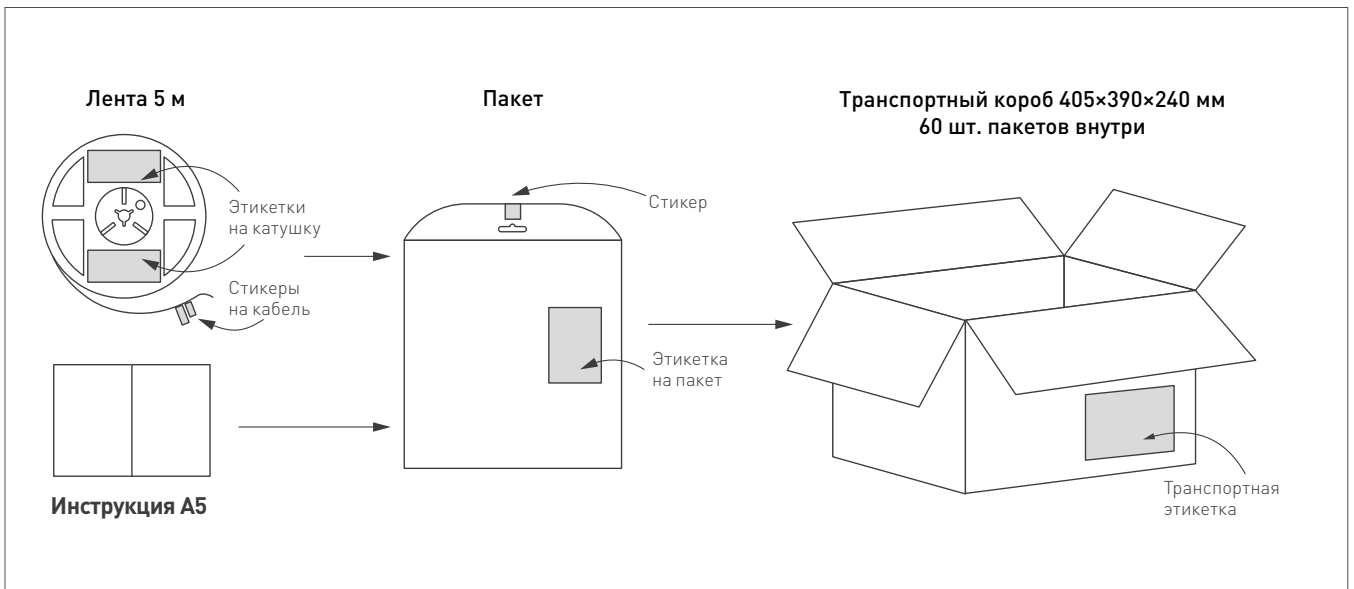

СВЕТОДИОДНАЯ ЛЕНТА

RT/RTW-A120-8-11mm 24V 9.6 W/m

9.6 Вт/м

24 В

IP20

УПАКОВКА

Катушка	|	5 м
Вес упаковки	|	124 гр
Вес транспортной коробки	|	24.73 кг