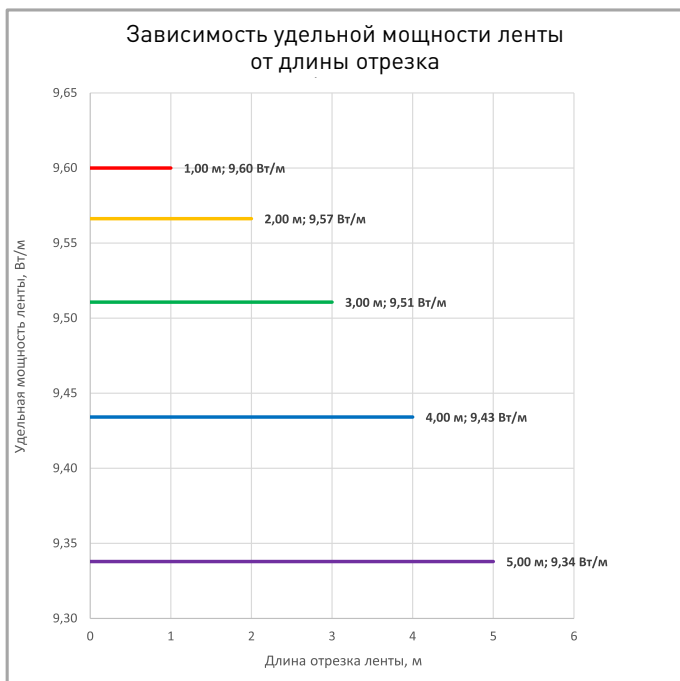

ПОТРЕБЛЯЕМАЯ МОЩНОСТЬ

Удельная мощность ленты снижается при увеличении длины подключаемого отрезка из-за падения напряжения по длине ленты.

Указаны предельные границы допустимого отклонения напряжения питания ленты.