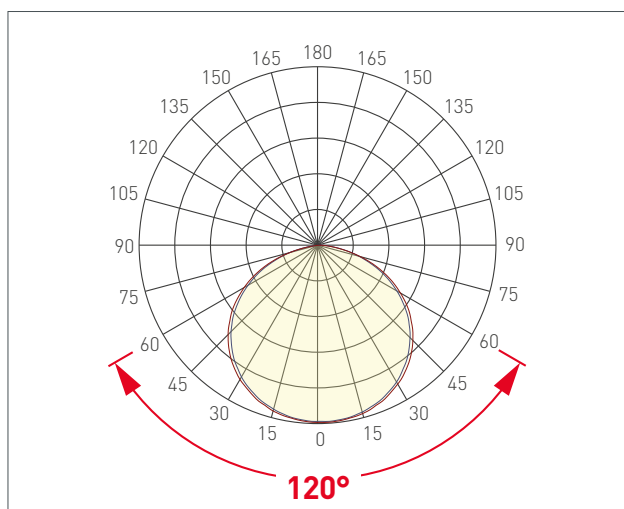

СВЕТОДИОДНАЯ ЛЕНТА

Серия RT/RTW-A120-8-11mm 24V 9.6 W/m

9.6 Вт/м

24 В

IP20

8 мм

ОПИСАНИЕ

- Универсальная светодиодная лента RT серии A120 шириной 8 мм, мощностью 9.6 Вт/м.
- Напряжение питания 24 В.
- Светодиоды SMD 2835, 120 шт/м, цвет свечения персиковый.
- Минимальный отрезок 50 мм (6 светодиодов).
- Универсальное применение для организации декоративной подсветки любых жилых и коммерческих помещений, подсветки интерьеров, потолочных ниш, лестниц, ступеней, полок, натяжных потолков, витражей.
- Создание световой рекламы: подсветка лайтбоксов, вывесок, букв, витрин.
- Рекомендуется установка на профиль.

УГОЛ ИЗЛУЧЕНИЯ

Светодиодные ленты
 Универсальные 24V 8-10 мм до 10 W/m
 A120 24V 8mm 9.6 W/m

www.arlight.ru

ПАРАМЕТРЫ

Артикул	047719
Степень пылевлагозащиты	IP20
Тип светодиода	SMD 2835
Плотность светодиодов	120 шт/м
Минимальный отрезок	50 мм
Каналы управления	1 CH (1 канал Mono)
Гарантия	5 лет

ГАБАРИТНЫЕ

Длина	5000 мм
Ширина	8 мм
Высота	1.5 мм
Мин. радиус изгиба	50 мм
Вес упаковки	124 г, катушка 5 м

КЛИМАТИЧЕСКИЕ УСЛОВИЯ

Диапазон рабочих температур	-30... 45 °C
-----------------------------	---------------------