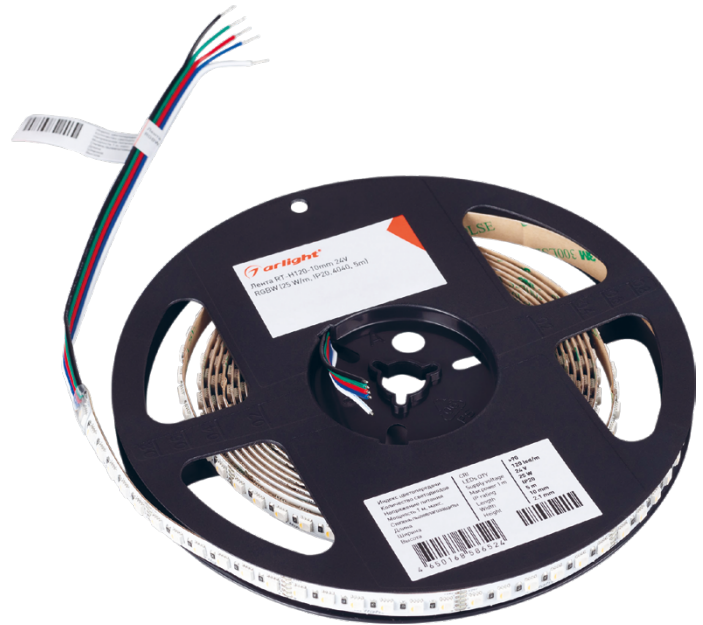

СВЕТОДИОДНАЯ ЛЕНТА

Серия RT/RTW-A120-8-11mm 24V 9.6 W/m

9.6 Вт/м

24 В

IP20

8 мм

ОПИСАНИЕ

- Универсальная светодиодная лента RT серии A120 шириной 8 мм, мощностью 9.6 Вт/м.
- Напряжение питания 24 В.
- Светодиоды SMD 2835, 120 шт/м, цвет свечения персиковый.
- Минимальный отрезок 50 мм (6 светодиодов).
- Универсальное применение для организации декоративной подсветки любых жилых и коммерческих помещений, подсветки интерьеров, потолочных ниш, лестниц, ступеней, полок, натяжных потолков, витражей.
- Создание световой рекламы: подсветка лайтбоксов, вывесок, букв, витрин.
- Рекомендуется установка на профиль.

УГОЛ ИЗЛУЧЕНИЯ

Светодиодные ленты
 Универсальные 24V 8-10 мм до 10 W/m
 A120 24V 8mm 9.6 W/m

www.arlight.ru

ПАРАМЕТРЫ

Артикул	047719
Степень пылевлагозащиты	IP20
Тип светодиода	SMD 2835
Плотность светодиодов	120 шт/м
Минимальный отрезок	50 мм
Каналы управления	1 CH (1 канал Mono)
Гарантия	5 лет

Максимальная длина подключения с одной стороны 5 м

Схема 2: подключение нескольких светодиодных лент с двух сторон

РЕКОМЕНДУЕМОЕ ПОДКЛЮЧЕНИЕ ДЛЯ ОБЕСПЕЧЕНИЯ РАВНОМЕРНОГО СВЕЧЕНИЯ ЛЕНТЫ ПО ВСЕЙ ДЛИНЕ

Максимальная длина подключения с двух сторон 5 м

СВЕТОДИОДНАЯ ЛЕНТА

RT/RTW-A120-8-11mm 24V 9.6 W/m

9.6 Вт/м

24 В

IP20

УПАКОВКА

Катушка		5 м
Вес упаковки		124 гр
Вес транспортной коробки		24.73 кг