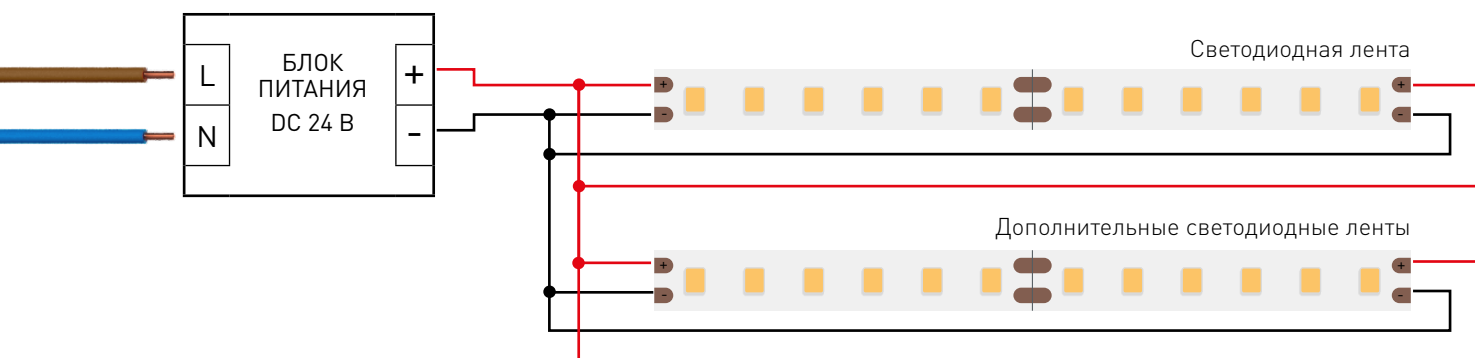

Допустимые направления и минимальный радиус изгиба ленты

ВНИМАНИЕ! Резка ленты допускается только в обозначенных местах

Не сгибать под острыми углами

Не скручивать

Не растягивать

Не сгибать

ВЫХОДНАЯ МОЩНОСТЬ ИСТОЧНИКА НАПРЯЖЕНИЯ ДЛЯ ЛЕНТЫ

Максимальная длина подключения с одной стороны 5 м

Схема 2: подключение нескольких светодиодных лент с двух сторон

РЕКОМЕНДУЕМОЕ ПОДКЛЮЧЕНИЕ ДЛЯ ОБЕСПЕЧЕНИЯ РАВНОМЕРНОГО СВЕЧЕНИЯ ЛЕНТЫ ПО ВСЕЙ ДЛИНЕ

Максимальная длина подключения с двух сторон 5 м