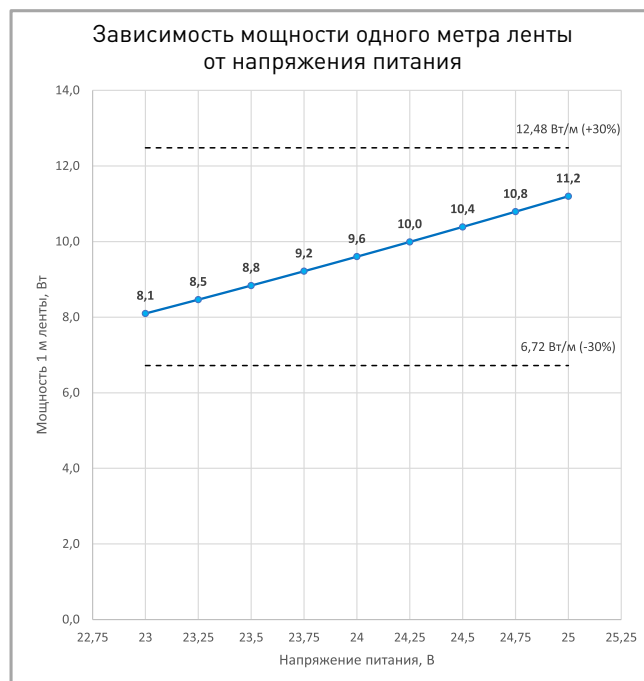

ГАБАРИТНЫЕ

Длина	5000 мм
Ширина	8 мм
Высота	1.5 мм
Мин. радиус изгиба	50 мм
Вес упаковки	124 г, катушка 5 м

КЛИМАТИЧЕСКИЕ УСЛОВИЯ

Диапазон рабочих температур	-30... 45 °C
-----------------------------	---------------------

ПОТРЕБЛЯЕМАЯ МОЩНОСТЬ

Удельная мощность ленты снижается при увеличении длины подключаемого отрезка из-за падения напряжения по длине ленты.

Указаны предельные границы допустимого отклонения напряжения питания ленты.